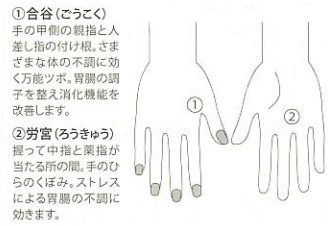

年末年始で胃も腸がこる、だるい、なんとなく感傷的な身体の不調は実は胃の疲れが原因かもしれません。以上のような症状を引き起こさないためにも、簡単に出来るケアでまめに身体を労ってあげて下さいね。

Profile 高瀬涼子(たかせりょうこ)
Model & Beauty School Sen-se 在籍。モデルとして、ファッションショー・スチールを中心に活躍中。ファッション・メイク、お肌の正しい管理知識がモデルならではの目線で健康の美のツボを皆様にお届けします。

Editor's Notes

本誌だけでなく、2016年は「人の幸せを願い、世の中がもっと良くなること」に関心が向く1年のようですね。そんな中でも思いがけずになります。2016年も皆様にとって素敵な一年になりますように。
皆さんのご意見・ご感想をお待ちしております!
メールでも郵送でも (ifepack@tlc.co.jp)

Model & Beauty School **sen-se** (センス)

【スマイルウォーキング】スタンダードコース 【女性限定】

★大塚校 日曜クラス (cane studio STUDIO+店) 10:00~11:45
火曜クラス (中崎町スタジオ) 19:00~20:45
★神戸三宮校 水曜クラス (100BANスタジオ) 19:00~20:45
土曜クラス (100BANスタジオ) 10:00~11:45

※1日見学無料 ※体験レッスン2,000円(税別)→ライブレックを通じて見た方は1,000円(税別)に ※体験レッスン申込みのフォームにある「ライブレックを見て頂くことで必ず申込み理由」にてご希望のグループを指定して受講もOKです ※その場合は代表者の事前申込み必須、質問受付人数に制限が入ります。

体験レッスンのご案内
● 申し込み <http://sen-se.com> センスウォーキング 検索

あなたのお洋服リフォームしませんか?
少しくサイズが合わなくなったりちょっとほろぼろしてしまった洋服、リフォームしませんか?

■たとえばこんなお洋服
スリムスリムなデザインを履き直し1,280円
フラワーに合わせた、ワンピース交換1,890円
スカートのフェスタが合わないワンピース交換2,625円

他にもお客様のご希望にあわせてリフォームいたします。もちろんお見積りは無料ですのでお気軽にお問い合わせください。
★申し込み エビメンランド ☎0120-771-4485 (受付時間 平日時~18時)
神戸市東灘区東灘1-4-7 TEL.078-845-7777